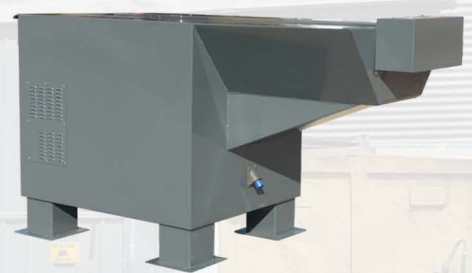

SENTINELLE

ALTEC

Systeme autonome de video-gardiennage distant.

Le systeme sentinelle permet de surveiller un site a distance sans aucune installation. Equipée d'un generateur non-polluant, la sentinelle peut se maintenir 2 mois sans alimentation.

la sentinelle se revele tres simple a deployer car sa mise en service est completement automatisee, un tour de clef suffit: le systeme se deploye et se met en service. Un centre de securite peut alors s'y connecter.

Sa robustesse et son systeme d'autosurveillance integre permettent le deployement de la sentinelle sur des sites isolés ou urbains.

La sentinelle est equipée de detecteurs d'ouverture, de chocs, de temperature et d'humidite, relies a un transmetteur GSM autonome multiprotocoles et peut se replier automatiquement et/ou a distance dans les cas de meteo extreme ou d'agression exterieure. L'interieur est isole et climatise* (*sur alimentation externe uniquement) pour pouvoir y heberger des composants actifs dans les meilleures conditions.