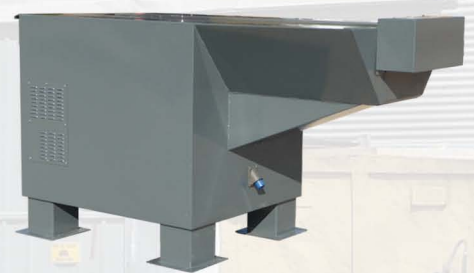

SENTINELLE

ALTEC

Systeme autonome de video-gardiennage distant.

Le systeme sentinelle permet de surveiller un site a distance sans aucune installation. Equipée d'un generateur non-polluant, la sentinelle peut se maintenir 2 mois sans alimentation.

la sentinelle se revele tres simple a deployer car sa mise en service est completement automatisee, un tour de clef suffit: le systeme se deploye et se met en service. Un centre de securite peut alors s'y connecter.

Sa robustesse et son systeme d'autosurveillance integre permettent le deployement de la sentinelle sur des sites isolés ou urbains.

La sentinelle est equipée de detecteurs d'ouverture, de chocs, de temperature et d'humidite, relies a un transmetteur GSM autonome multiprotocoles et peut se replier automatiquement et/ou a distance dans les cas de meteo extreme ou d'agression exterieure. L'interieur est isole et climatise* (*sur alimentation externe uniquement) pour pouvoir y heberger des composants actifs dans les meilleures conditions.