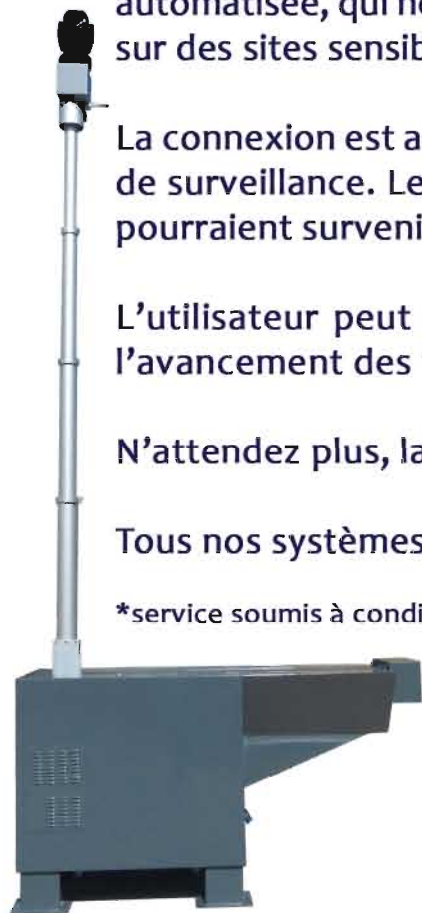

Toujours à la recherche de techniques innovantes en matière de sécurité, notre équipe a mis au point des nouveaux concepts de systèmes de vidéogardiennage : SENTIBOX, SENTINELLE (Brevet : FR.09/50174/2.941.121)

L'une et l'autre peuvent être raccordées à un PC de télésurveillance et de vidéogardiennage. Ces matériels pourraient soulever votre intérêt ou celui de vos clients, notamment dans le domaine du Bâtiment, où les chantiers sont souvent en défaut de surveillance, lorsqu'ils sont à l'arrêt.

Ces systèmes robustes et fiables vous offrent de nouvelles solutions de gardiennage. Une mise en service complètement automatisée, qui ne demande aucune compétence particulière, permet le déploiement très rapide d'un gardiennage vidéo sur des sites sensibles aux vols et aux dégradations.

La connexion est automatique au démarrage. Le centre de gardiennage affiche immédiatement les images sur les écrans de surveillance. Les opérateurs appliqueront toutes les consignes nécessaires à la résolution des divers problèmes qui pourraient survenir.

L'utilisateur peut avoir accès aux systèmes en dehors des heures de gardiennage et de maintenance, pour suivre l'avancement des travaux par exemple.

N'attendez plus, la solution existe pour pouvoir disposer d'un service de gardiennage efficace et économique !

Tous nos systèmes sont disponibles à l'achat ou à la location*

*service soumis à conditions

ALTEC - 32 RUE GIOFFREDO - 06000 NICE
Tél : +33 (0)4 93 62 15 90 - Fax : +33 (0)4 93 62 17 75
contact@altec.tv - www.altec.tv