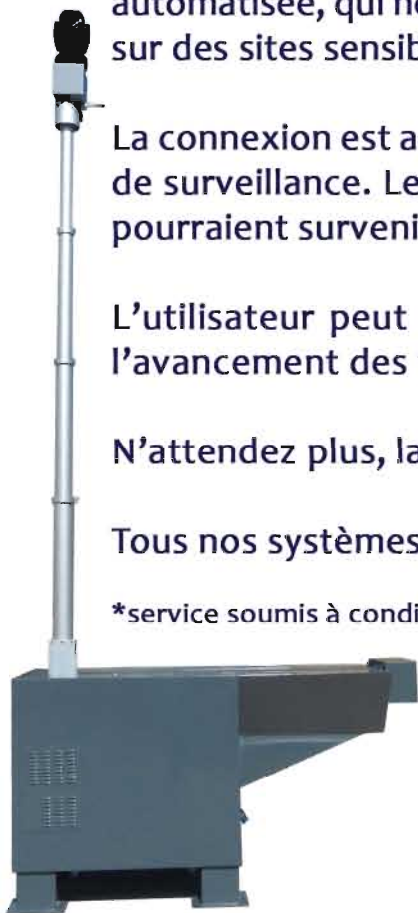

Toujours à la recherche de techniques innovantes en matière de sécurité, notre équipe a mis au point des nouveaux concepts de systèmes de vidéogardiennage : SENTIBOX, SENTINELLE (Brevet : FR.09/50174/2.941.121)

L'une et l'autre peuvent être raccordées à un PC de télésurveillance et de vidéogardiennage. Ces matériels pourraient soulever votre intérêt ou celui de vos clients, notamment dans le domaine du Bâtiment, où les chantiers sont souvent en défaut de surveillance, lorsqu'ils sont à l'arrêt.

Ces systèmes robustes et fiables vous offrent de nouvelles solutions de gardiennage. Une mise en service complètement automatisée, qui ne demande aucune compétence particulière, permet le déploiement très rapide d'un gardiennage vidéo sur des sites sensibles aux vols et aux dégradations.

La connexion est automatique au démarrage. Le centre de gardiennage affiche immédiatement les images sur les écrans de surveillance. Les opérateurs appliqueront toutes les consignes nécessaires à la résolution des divers problèmes qui pourraient survenir.

L'utilisateur peut avoir accès aux systèmes en dehors des heures de gardiennage et de maintenance, pour suivre l'avancement des travaux par exemple.

N'attendez plus, la solution existe pour pouvoir disposer d'un service de gardiennage efficace et économique !

Tous nos systèmes sont disponibles à l'achat ou à la location*

*service soumis à conditions

ALTEC - 32 RUE GIOFFREDO - 06000 NICE
Tél : +33 (0)4 93 62 15 90 - Fax : +33 (0)4 93 62 17 75
contact@altec.tv - www.altec.tv