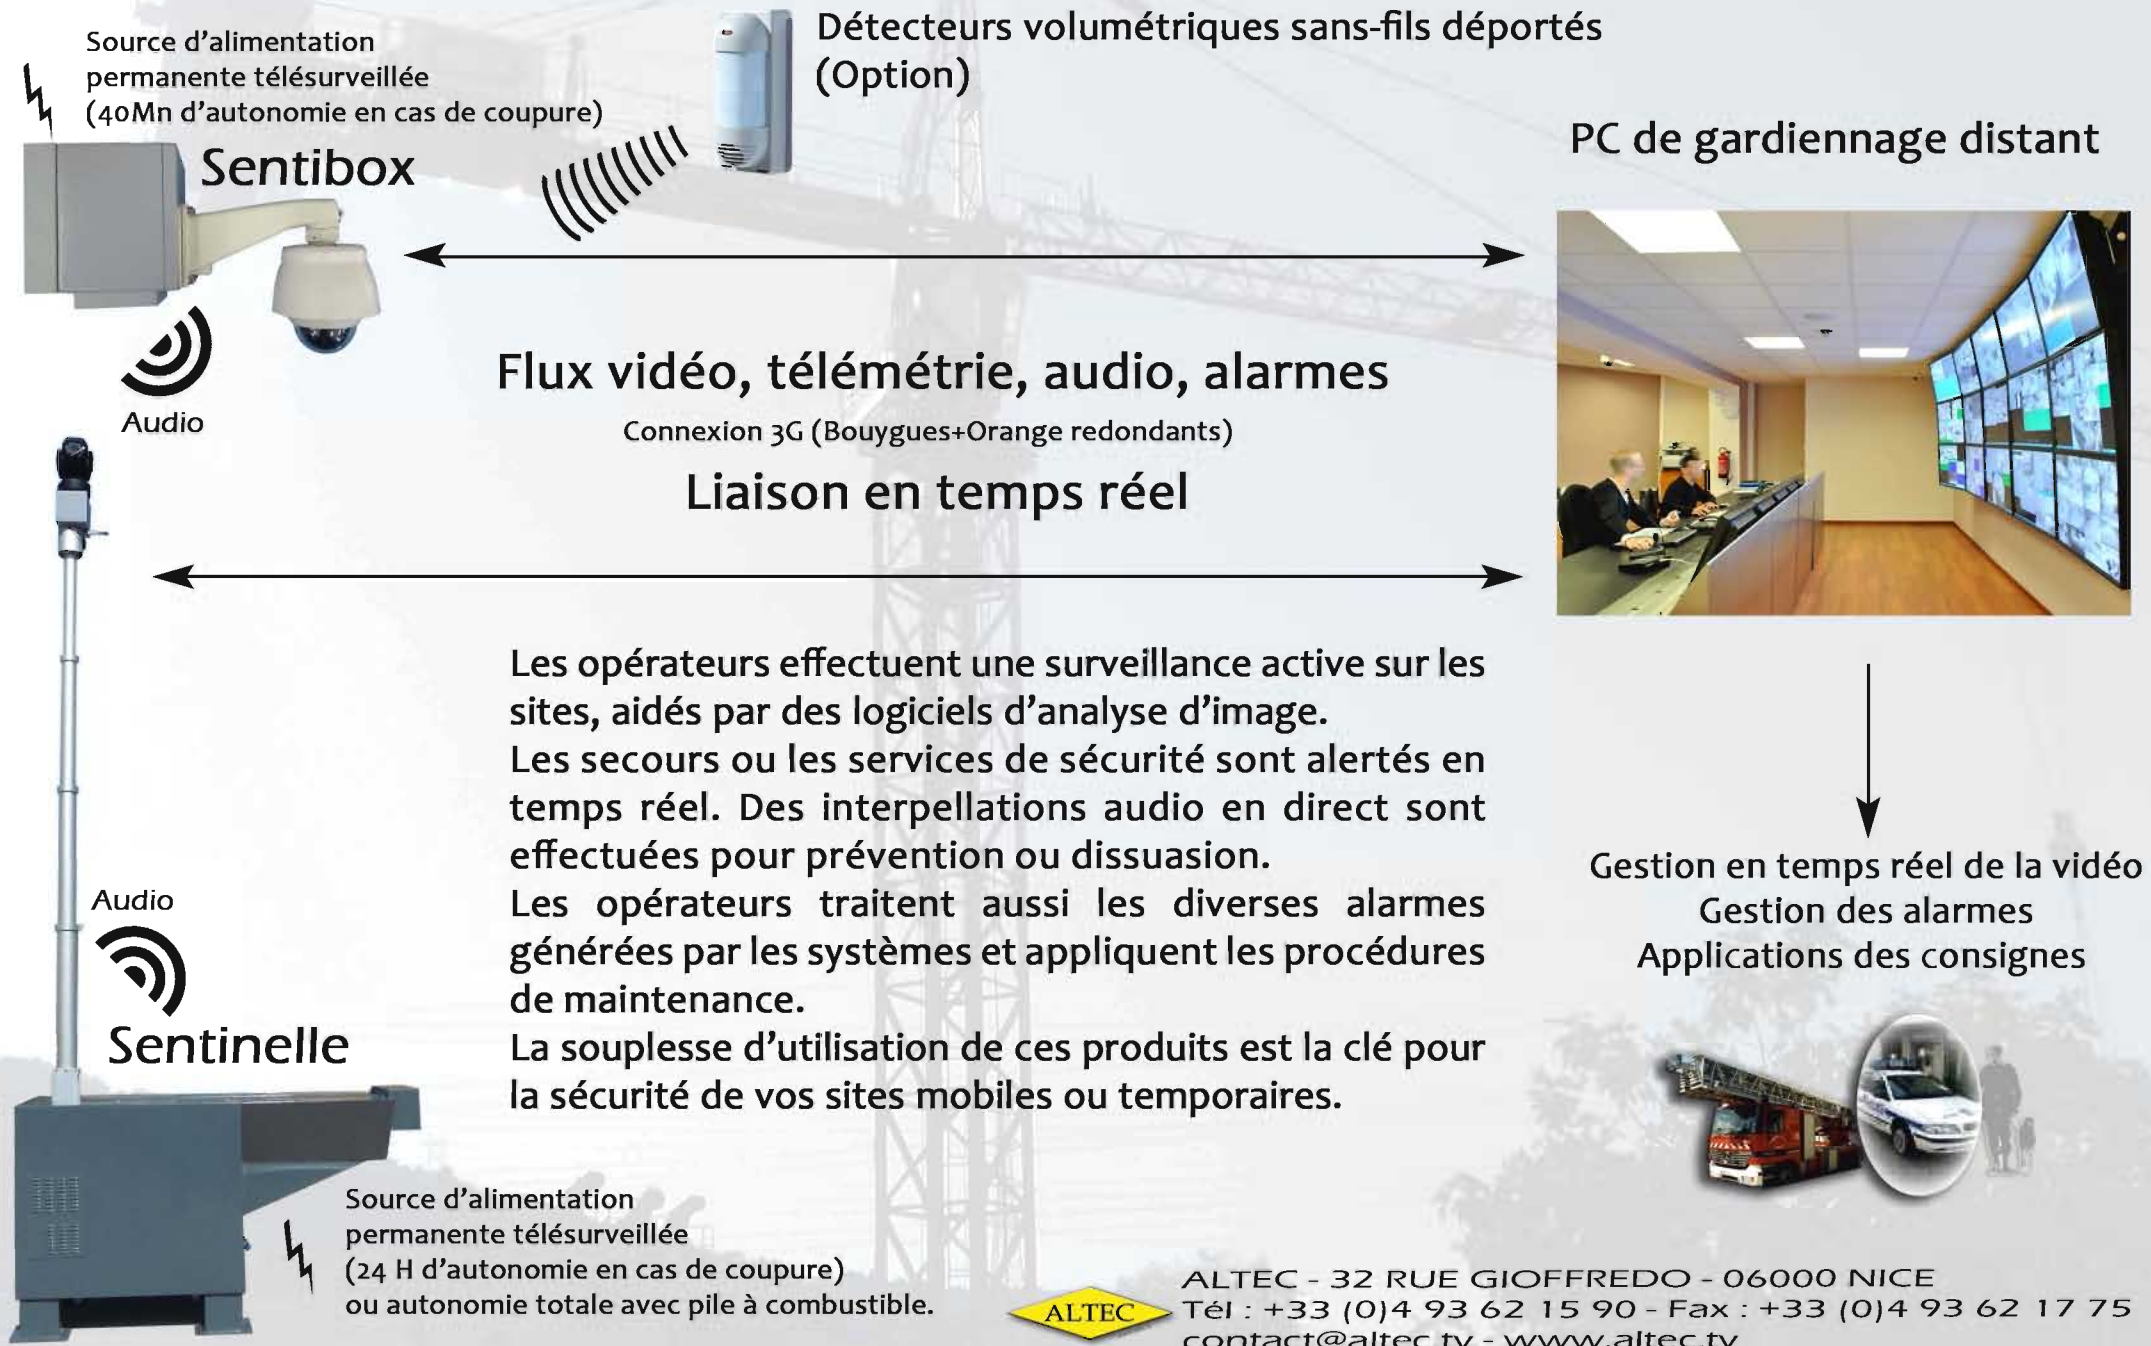

La connexion est automatique au démarrage. Le centre de gardiennage affiche immédiatement les images sur les écrans de surveillance. Les opérateurs appliqueront toutes les consignes nécessaires à la résolution des divers problèmes qui pourraient survenir.

L'utilisateur peut avoir accès aux systèmes en dehors des heures de gardiennage et de maintenance, pour suivre l'avancement des travaux par exemple.

N'attendez plus, la solution existe pour pouvoir disposer d'un service de gardiennage efficace et économique !

PRINCIPE DE FONCTIONNEMENT

Anti-vandales, résistants aux intempéries et à la poussière. Entièrement supervisés et pilotés à distance. Connexion automatique et sécurisée au centre de gardiennage. Temps de mise en oeuvre : 15 Mn max.

SENTIBOX_{V2}

Installation aisée, 13 Kg. Seulement une alimentation électrique à raccorder. Dôme motorisé, système d'interpellation audio. Fixation sur abri de chantier, poteau, grue, mur ...

SENTIBOX_{QUAD}