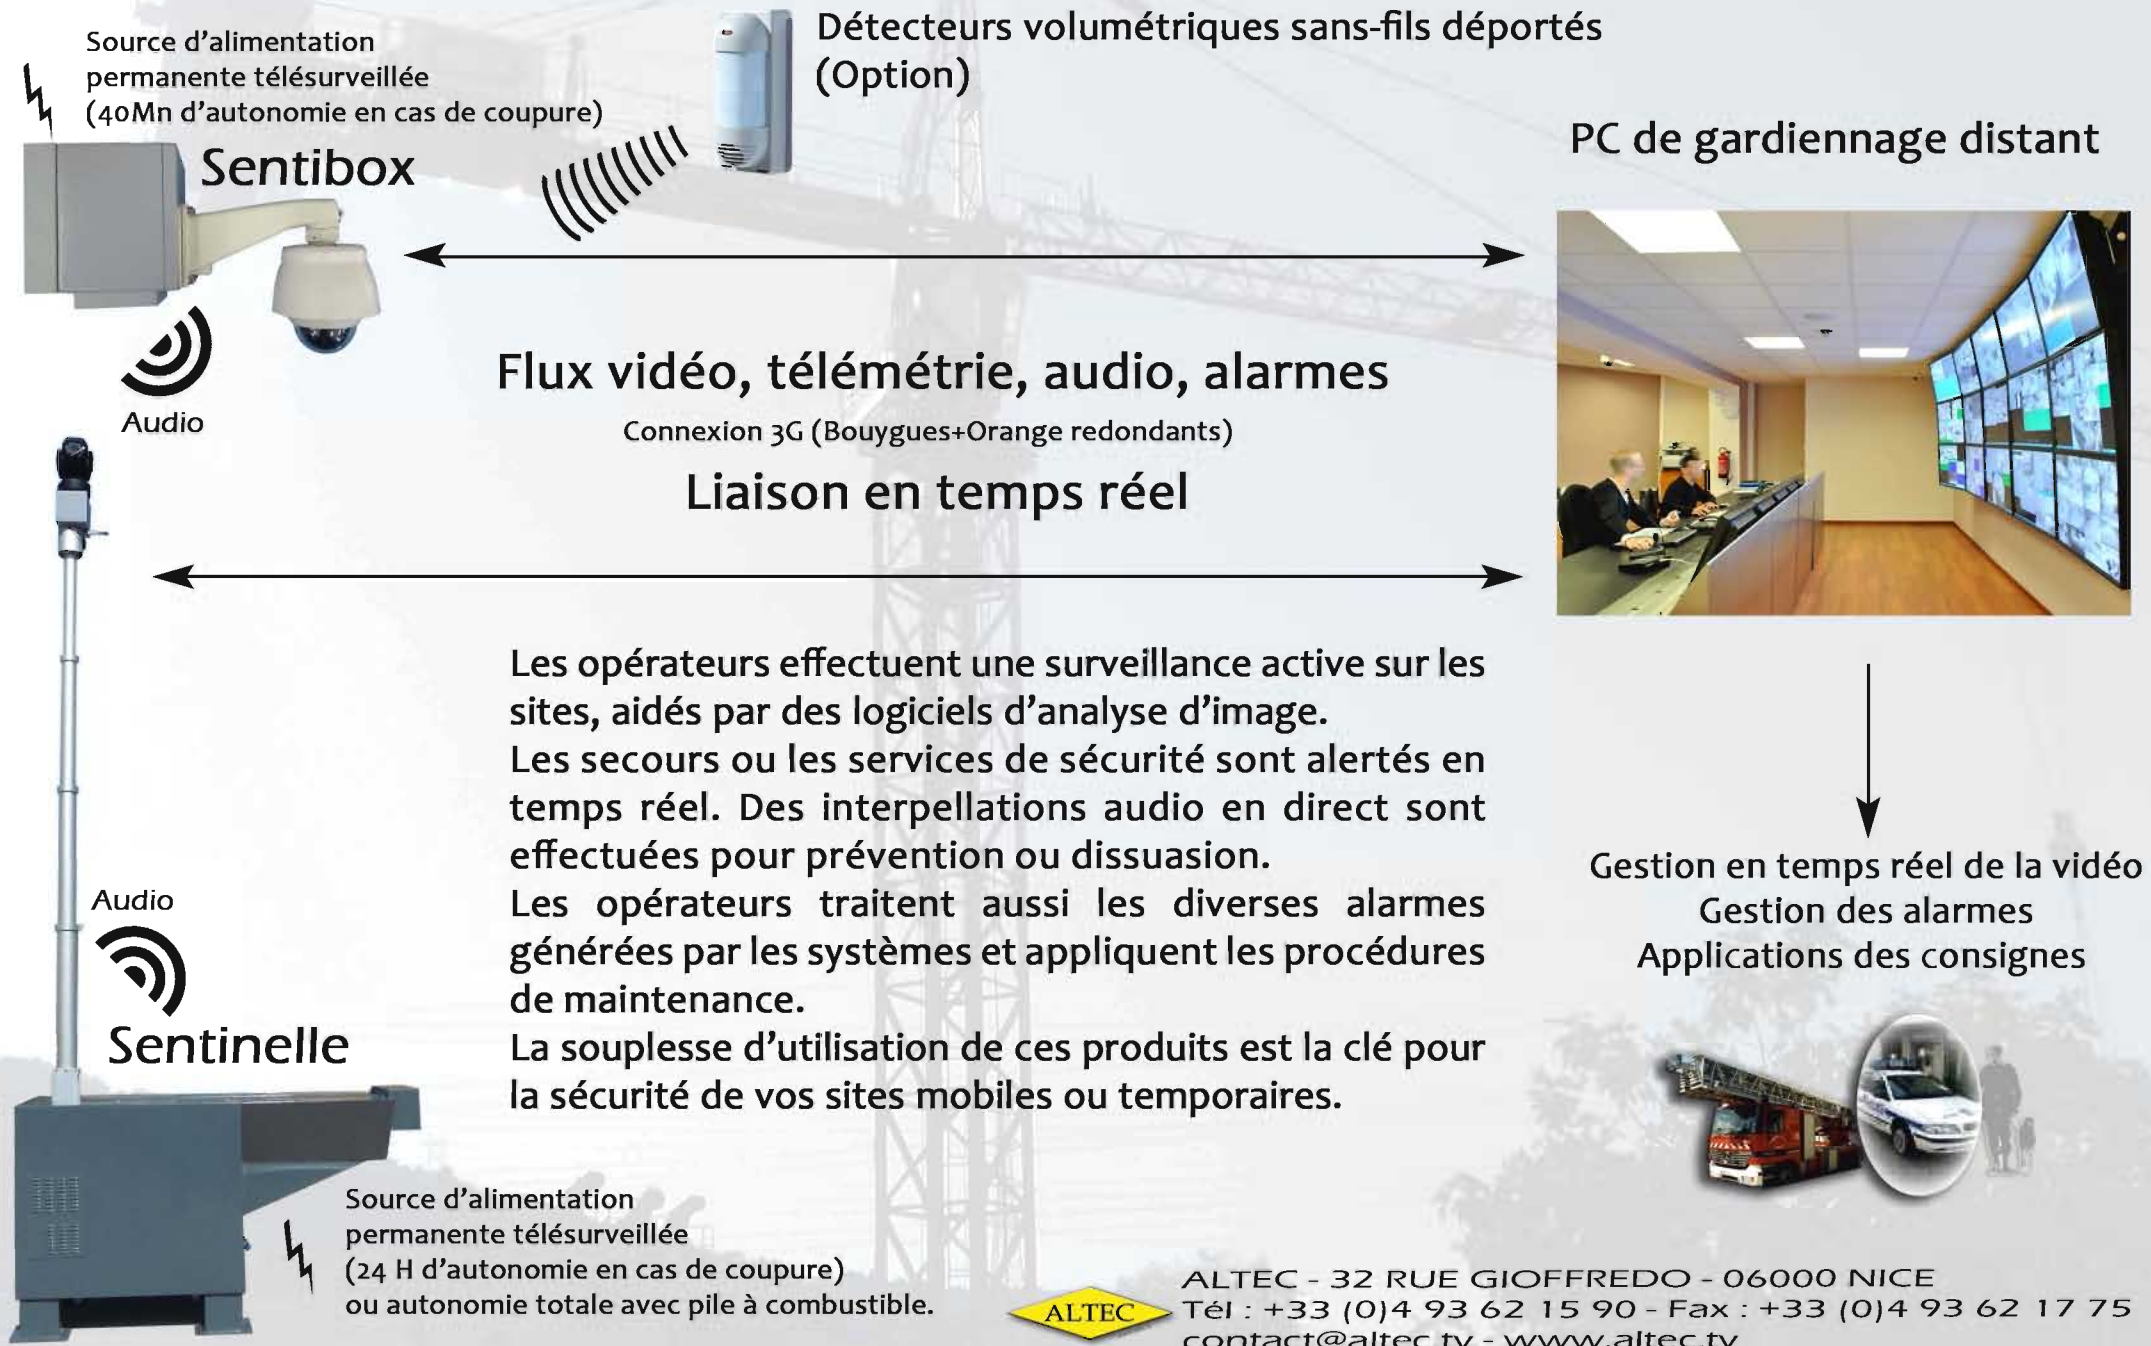

La connexion est automatique au démarrage. Le centre de gardiennage affiche immédiatement les images sur les écrans de surveillance. Les opérateurs appliqueront toutes les consignes nécessaires à la résolution des divers problèmes qui pourraient survenir.

L'utilisateur peut avoir accès aux systèmes en dehors des heures de gardiennage et de maintenance, pour suivre l'avancement des travaux par exemple.

N'attendez plus, la solution existe pour pouvoir disposer d'un service de gardiennage efficace et économique !

PRINCIPE DE FONCTIONNEMENT

Anti-vandales, résistants aux intempéries et à la poussière. Entièrement supervisés et pilotés à distance. Connexion automatique et sécurisée au centre de gardiennage. Temps de mise en oeuvre : 15 Mn max.

SENTIBOX_{V2}

Installation aisée, 13 Kg. Seulement une alimentation électrique à raccorder.
Dôme motorisé, système d'interpellation audio.
Fixation sur abri de chantier, poteau, grue, mur ...

SENTIBOX_{QUAD}